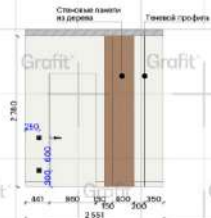

Графит
8:1
М 1:50