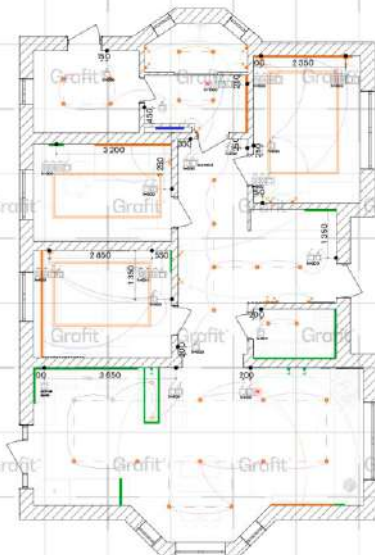

Примечания:

- все размеры и отметки уточнить по месту.
- все изменения размеров согласовать с разработчиком.
- все размеры указаны в миллиметрах.
- за отметку $\pm 0,000$ принят уровень верхней плиты перекрытия.
- перед приобретением осветительного оборудования, убедиться, что расстояние до черного потолка соответствует техническим требованиям конкретной модели светильника.
- условные обозначения источников света не в масштабе.
- запас кабеля от каждого вывода минимум 1000мм.
- все размеры указаны в миллиметрах без учета чистовой отделки.
- перед началом работ все размеры с чистовой отделкой проверить по месту.

Условные обозначения:

Обозначение	Наименование
	Розетка
	Выключатель 1 ст.
	Выключатель 2 ст.
	Выключатель 1 ст. проходной
	Выключатель 1 ст. проходной
	Темпостат