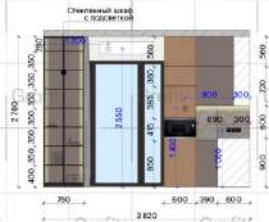

Grafit АРХИТЕКТУРНОЕ БЮРО Дом в г. Усть-Лабинск

Визуализация санузла

План разверток стен М 1:200

31:32
М 1:50

План развертки кухни-гостиной М 1:100

32:29
М 1:50

Спецификация мебели и оборудования					
Вид элемента	Название и артикул	Количество	Ссылка	Размер	Примечание
ХОПЛ					
	Шкаф с сиденьем и открытой вешалкой	1	Заявленная позиция	Длина 238 см Высота 253 см Глубина 60 см	Все размеры уточнить с изготовителем мебели
	Подвесная консоль с зеркалом и подсветкой	1	Заявленная позиция	Ковшоль: Длина 80 см Высота 30 см Глубина 25 см Зеркало: Длина 60 см Высота 278 см	Все размеры уточнить с изготовителем мебели
	SLIDER выдвижной консольный столик с раскладной столешницей	1	https://www.stulsto.ru/sliders/	Длина 120 см Ширина 40 см Высота 75 см	
	Постер на стену в рамке 50x70 см	1	Заявленная позиция	Ширина 50 см Высота 70 см	Все размеры уточнить с изготовителем мебели
ДЕТСКАЯ НР					
	Шкаф с открытыми полками с подсветкой и рабочим столом	1	Заявленная позиция	Шкаф: Длина 120 см Высота 278 см Глубина 30 см Стол: Длина 150 см Высота 75 см Глубина 60 см	Все размеры уточнить с изготовителем мебели
	Постер на стену в рамке 50x90 см	1	Заявленная позиция	Ширина 60 см Высота 90 см	
	кресло Eames HB Soft Pad Executive Chair EA 219 черная кожа	1	https://soho-design.pro/Eames-EA219-Black	Ширина 58 см Глубина 52 см Высота 103 см	