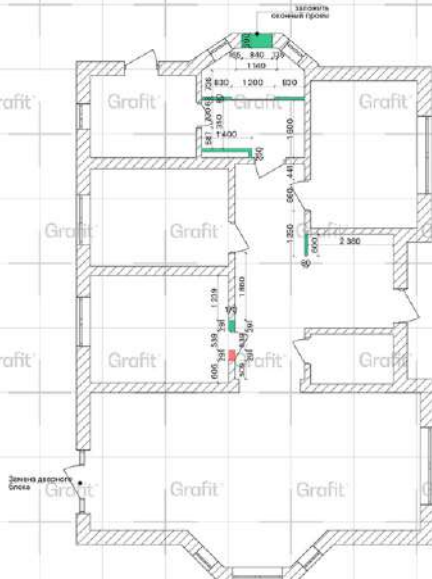

Примечания:

- все размеры и отметки уточнить по месту.
- все изменения размеров согласовать с разработчиком. Все отклонения от проекта в процессе демонтажных и монтажных работ, обязательно учитывать в дальнейшей работе по проекту.
- лодию для душа возводить после утверждения модели щелевого трапа.
- монтаж возводимых перегородок вести в соответствии с технологией производителя.
- во влажных помещениях перегородки выполнять из влагостойкого материала.
- предусмотреть гидроизоляцию пола во влажных помещениях с заведением на стены на 150 мм и до потолка в душевой.
- все размеры указаны в миллиметрах.
- за отметку ± 0,000 принят уровень чистого пола.
- все размеры высот указаны от уровня чистого пола.
- все прямые углы выводить под 90 градусов.
- перед началом работ, все размеры с чистой отделкой проверить по месту.
- предусмотреть лужи скрытого монтажа для доступа к коммуникациям, размещение определить по месту.
- конструкцию стены за унитазом с бачком скрытого монтажа защитить после установки инсталляции (бачка).