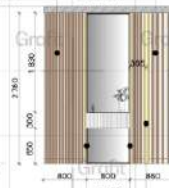

3-4
M 1:50

Декоративный рейка
30x40x2500мм
Шаг 20мм

Светодиодная лента
в расщелин

Светодиодная лента
в расщелин