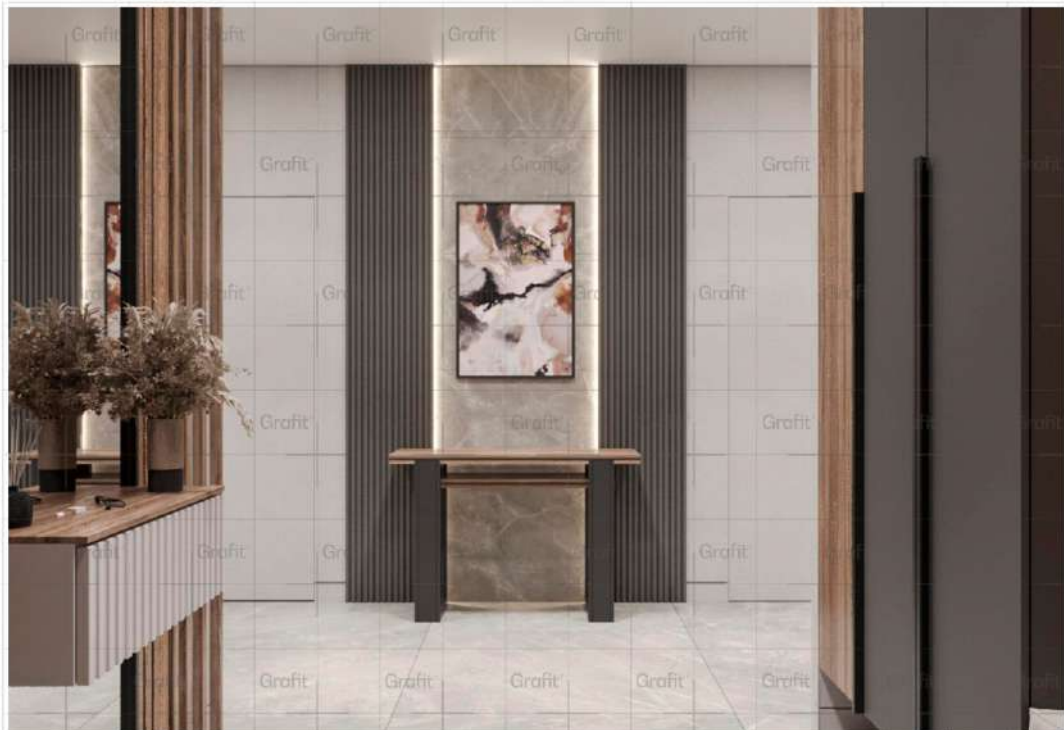

Графит
8:1
М 1:50

План развертки колыб М 1:100

План разверток стен М 1:200

9-10
М 1:50

Стеклопакет
из дерева

Декоративные рейки
20x60x2800мм
Белый Алюминий

Grafit

10-11
М 1:50