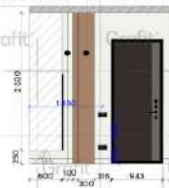

План разверток стен М 1:200

1-2
M 1:50

Декоративный рейка
20x40x2500мм
Шаг 20мм

Подкладка
кож

Теневый профиль

Стеновые панели
из дерева

3-4
M 1:50

Декоративный рейка
30x40x2500мм
Шаг 20мм

Светодиодная лента
в расщелин

Светодиодная лента
в расщелин

План развертки колла М 1:100

4-5
M 1:50

5-6
M 1:50

6-7
M 1:50

Светодиодная лента
в расщелин