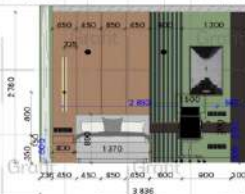

Стеклопакет
из дерева