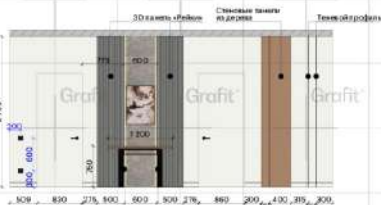

6-7
M 1:50

Светодиодная лента
в расщелин