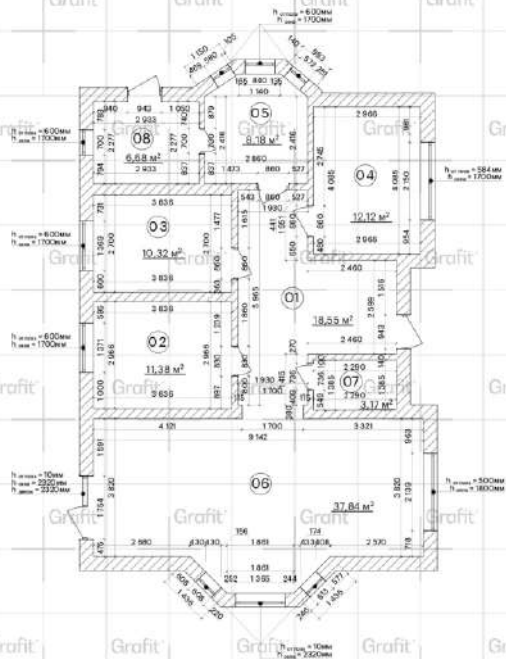

Применение:

- все размеры и отметки уточнить по месту.
- все изменения размеров согласовать с разработчиком.
- все размеры указаны в миллиметрах.
- за отметку ± 0.000 принят уровень чистого пола.
- все размеры высот указаны от уровня чистого пола.
- все прямые углы выводить под 90 градусов.
- перед началом работ, все размеры с чистовой отделкой проверить по месту.

Экспликация помещений:

№	Наименование помещений	S (кв)	H (выс)
01	Холл	18,55	2,900
02	Детская №1	11,38	2,900
03	Детская №2	10,32	2,900
04	Мастин-спальня	10,12	2,900
05	Санит	8,18	2,900
06	Кухня-гостинная	37,84	2,955
07	Гардеробная	3,17	2,900
08	Лоджия	6,68	2,900
	Всего	105,24	