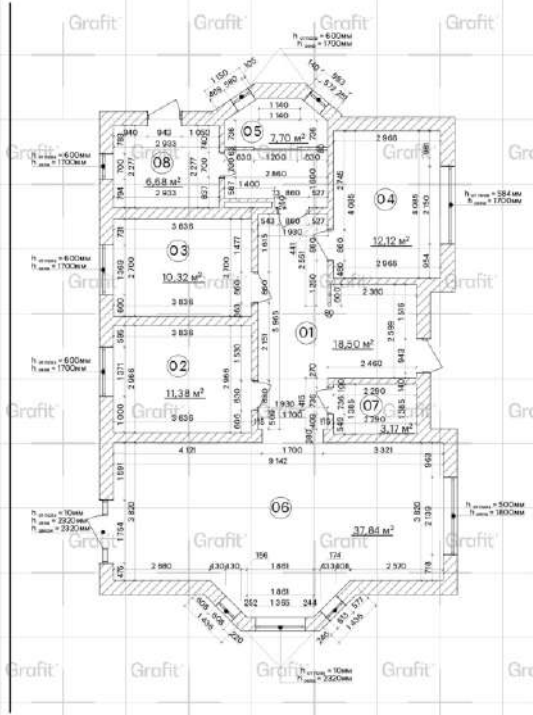

Применение:

- все размеры и отметки уточнить по месту.
- все изменения размеров согласовать с разработчиком.
- все размеры указаны в миллиметрах.
- за отметку ± 0.000 принят уровень чистого пола.
- все размеры высот указаны от уровня чистого пола.
- все прямые углы выводить под 90 градусов.
- перед началом работ, все размеры с чистовой отделкой проверить по месту.

Экспликация помещений:

№	Наименование помещений	S (кв.)	H (выс.)
01	Холл	16,50	2,900
02	Детская №1	11,38	2,900
03	Детская №2	10,32	2,900
04	Мастин-спальня	02,12	2,900
05	Санузел	7,70	2,900
06	Кухня-гостинная	37,84	2,900
07	Гардеробная	3,17	2,900
08	Полубалкон	6,68	2,900
	Всего	107,71