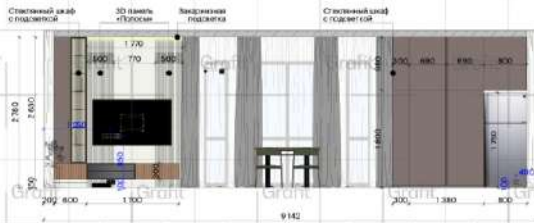

Grafit АРХИТЕКТУРНОЕ БЮРО Дом в г. Усть-Лабинск

Визуализация санузла

План разверток стен М 1:200

31:32
М 1:50

План развертки кухни-гостиной М 1:100

32:29
М 1:50

Спецификация мебели и оборудования					
Вид элемента	Название и артикул	Количество	Ссылка	Размер	Примечание
ХОПЛ					
	Шкаф с сиденьем и открытой вешалкой	1	Заявленная позиция	Длина 238 см Высота 253 см Глубина 60 см	Все размеры уточнить с изготовителем мебели
	Подвесная консоль с зеркалом и подсветкой	1	Заявленная позиция	Ковшоль: Длина 80 см Высота 30 см Глубина 25 см Зеркало: Длина 60 см Высота 278 см	Все размеры уточнить с изготовителем мебели
	SLIDER выдвижной консольный столик с раскладной столешницей	1	https://www.stulsto.ru/sliders/	Длина 120 см Ширина 40 см Высота 75 см	
	Постер на стену в рамке 50x70 см	1	Заявленная позиция	Ширина 50 см Высота 70 см	Все размеры уточнить с изготовителем мебели
ДЕТСКАЯ НР					
	Шкаф с открытыми полками с подсветкой и рабочим столом	1	Заявленная позиция	Шкаф: Длина 120 см Высота 278 см Глубина 30 см Стол: Длина 150 см Высота 75 см Глубина 60 см	Все размеры уточнить с изготовителем мебели
	Постер на стену в рамке 50x90 см	1	Заявленная позиция	Ширина 60 см Высота 90 см	
	кресло Eames HB Soft Pad Executive Chair EA 219 черная кожа	1	https://soho-design.pro/Eames-EA219-Black	Ширина 58 см Глубина 52 см Высота 103 см	