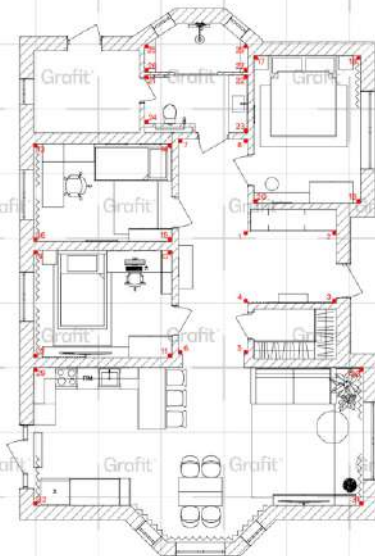

Примечания:

все размеры и отметки
уточнить по месту.

все изменения размеров
согласовать с разработчиком.

все размеры указаны в
миллиметрах.

перед приобретением мебели и
заказом индивидуальных
предметов интерьера все
чистовые размеры проверить по
месту.

все прямые углы выводить под
90 градусов.

перед началом работ все
размеры с чистой отделкой
проверить по месту.

Внимание:

перед покраской стен в
помещениях необходимо сделать
выкрасы.