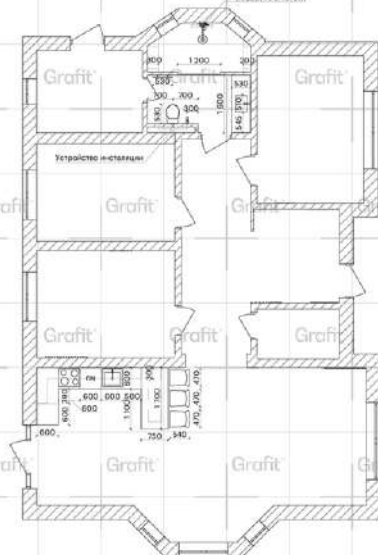

Примечания:

- все размеры и отметки уточнить по месту.
- все изменения размеров согласовать с разработчиком.
- привязку вывода коммуникаций уточнить после подбора сан.тех. оборудования.
- предусмотреть устройство щелевого трапа в душевых кабинках.
- при устройстве ниши предусмотреть подсветку.
- цвет сантехнической фурнитуры согласовать с дизайнером.
- выводы ГВС, ХВС и канализацию расположить по центру сантехнического оборудования.
- предусмотреть ревизионные люки-невидимки для доступа к сантехнической разводке и счетчиком в местах их выхода.
- люки инженерных коммуникаций выполнять в скрытом виде.
- схемы подключения сантехнического оборудования согласовывать монтажной бригадой после подбора сан.тех. оборудования. Выполнить по инструкции монтажа.
- коммуникационные выводы бытовой техники (ПММ, СМ/ССМ) выполнять по инструкции монтажа.

Внимание:

- при необходимости установки люка-невидимки его месторасположение согласовать с дизайнером.