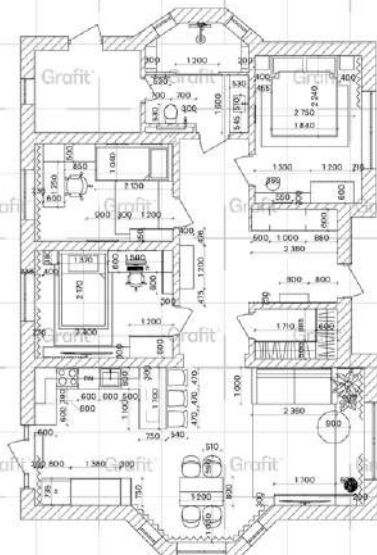

Примечания:

- все размеры и отметки уточнить по месту.
- все размеры мебели уточнить у изготовителей мебели.
- все изменения размеров согласовать с разработчиком.
- все размеры указаны в миллиметрах.
- перед приобретением мебели и заказом индивидуальных предметов интерьера все чистовые размеры проверить по месту.
- при приобретении мебели и предметов интерьера, убедиться, что они не препятствуют доступу к электромонтажному оборудованию.