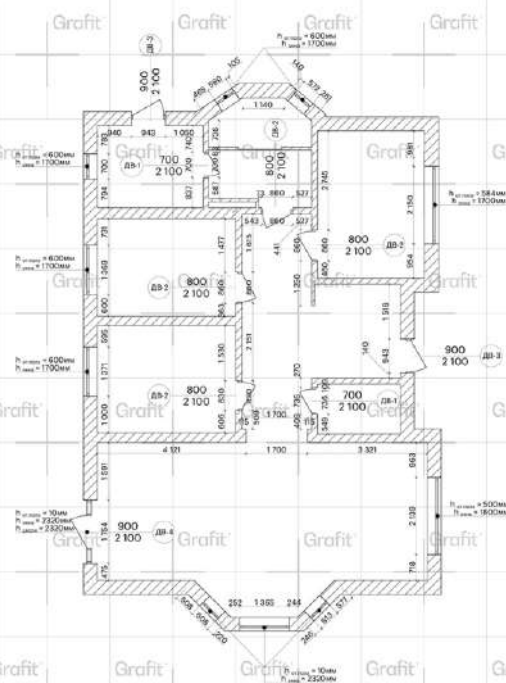

необходимо произвести полторные замеры перед осуществлением заказа дверного полотна и фурнитуры.

**Спецификация дверных проемов:**

№	Примечание	Кол-во	Размер ДВ (мм)
ДВ-1	Двери межкомнатные Invistyle	2	100 x 2100
ДВ-2	Двери межкомнатные Invistyle	4	800 x 2100
ДВ-3	Двери межкомнатные Invistyle	2	900 x 2100
ДВ-4	Вход в здание	1	900 x 2100